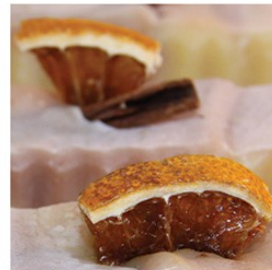

BIO

WEIHNACHTS MARKT

MÄULESMÜHLE LEINFELDEN-ECHTERDINGEN

**KUNSTHANDWERK UND BIO-PRODUKTE
IN UND UM DIE HISTORISCHE MÄULESMÜHLE**

2. ADVENTSWOCHENENDE

**SAMSTAG 9. DEZ 14-18 UHR
SONNTAG 10. DEZ 12-17 UHR**